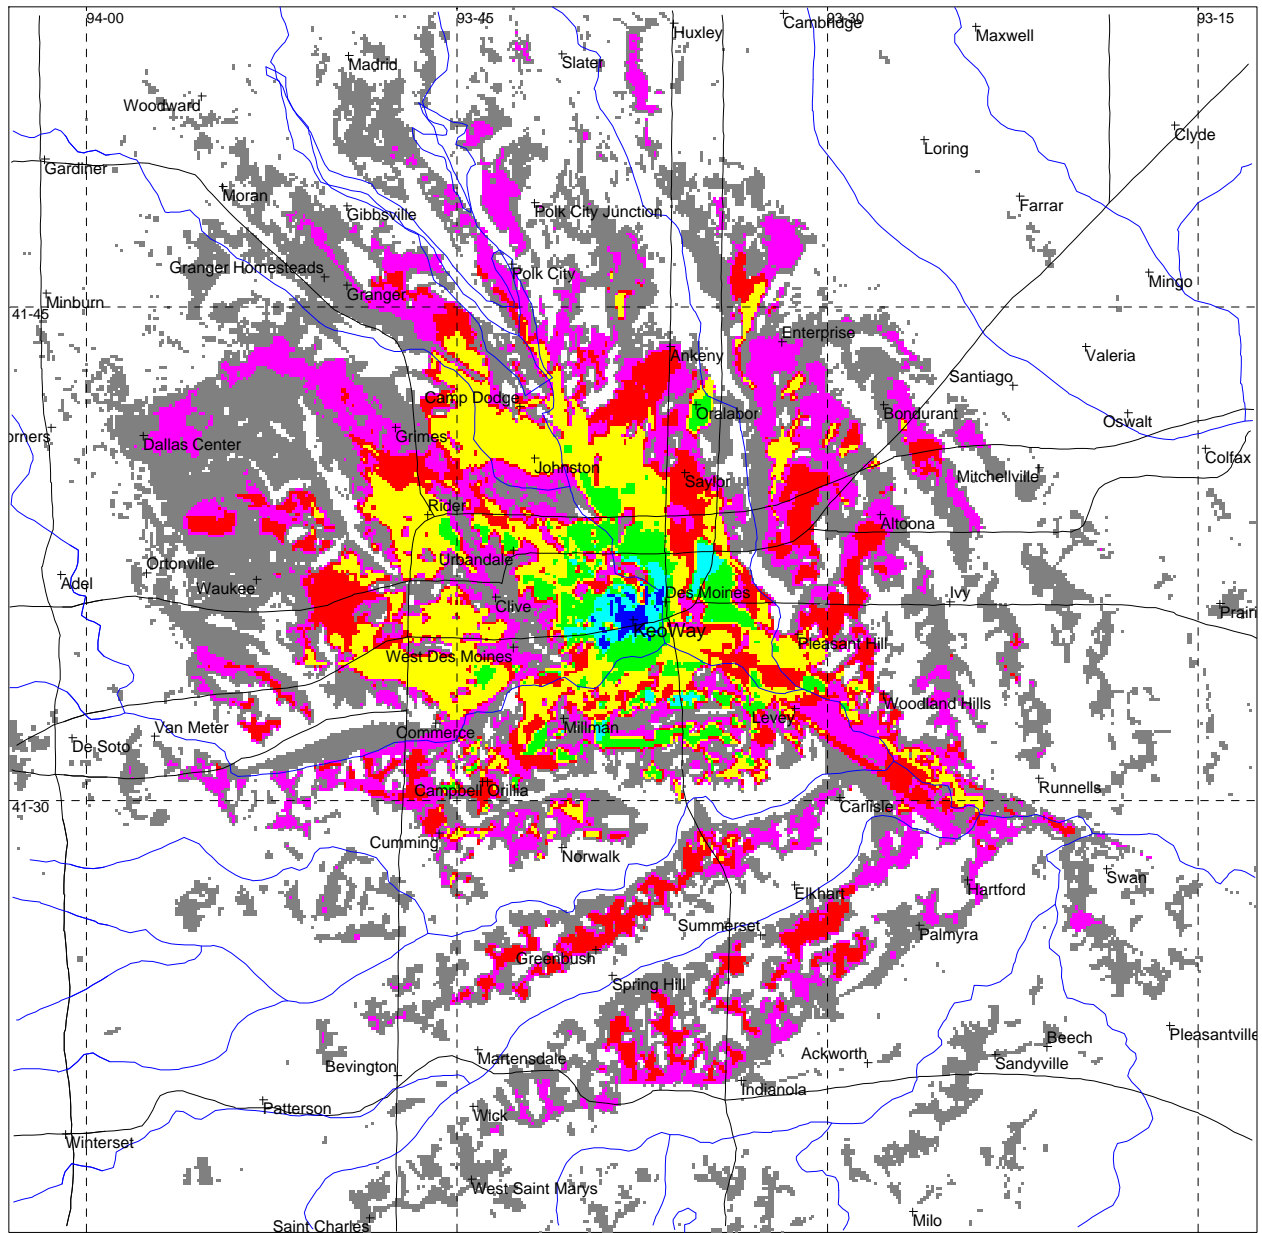

# 1100 Keo Way 800mhz Trunked Radio System - Talk-Back

Copyright (c) 1996 RadioSoft

Scale 1:430000 NBS 101 TB K=1.33

5 Mi 

- Highways      — Water Features      — State Borders      - - - Lat-Lon Grids
- 100 - 80 dBu    ■ 80 - 70 dBu      ■ 70 - 60 dBu      ■ 60 - 50 dBu      ■ 50 - 40 dBu      ■ 40 - 30 dBu      ■ 30 - 0 dBu
- < 0 dBu